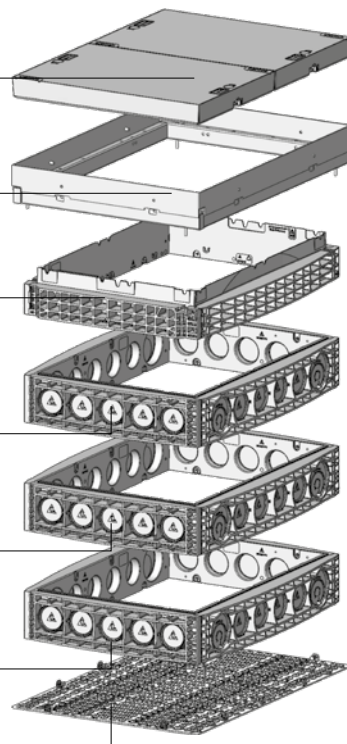

KBN LICKSB400VR

LANGMATZ RAHMENELEMENT EK338

- LW 550 × 1.165 mm
- Gesamthöhe: 220 mm
- Anschlüsse: Stirnseite 3 × 100 mm und Längsseite 4 × 110 mm, 2 × 160 mm
- Gesamtgewicht: 26,5 kg

KBN LICPCR220

ausbetonierter Deckel B125/D400

Stahlrahmen für ausbetonierten Deckel
Höhe: 165 mm

Kopfrahmenn
Höhe: 140 mm

Rahmen
Stirnseite: 6 × Ø 110 mm
Längsseite: 8 × Ø 110 mm, 4 × Ø 160/110 mm
Höhe: 220 mm

Rahmen
Stirnseite: 6 × Ø 110 mm
Längsseite: 8 × Ø 110 mm, 4 × Ø 160/110 mm
Höhe: 220 mm

Rahmen
Stirnseite: 6 × Ø 110 mm
Längsseite: 8 × Ø 110 mm, 4 × Ø 160/110 mm
Höhe: 220 mm

Bodenplatte
Höhe: 5 mm

LANGMATZ KOMPLETTSCHACHT EK508

- LW 800 × 1.165 mm
- Kl. D 400
- Gesamthöhe: 970 mm
- Abdeckung ausbetonierter Verriegelung LICK LOCK
- mit Höhenausgleich und 6 Stufentüllen
- Gesamtgewicht: 500 kg

KBN KS508H970KND

LANGMATZ RAHMENELEMENT EK508

- LW 800 × 1.165 mm
- Gesamthöhe: 220 mm
- Anschlüsse: Stirnseite 5 × 110 mm und Längsseite 6 × 110 mm, 2 × 160 mm
- Gesamtgewicht: 28 kg

KBN LICREK508220

ZUBEHÖR