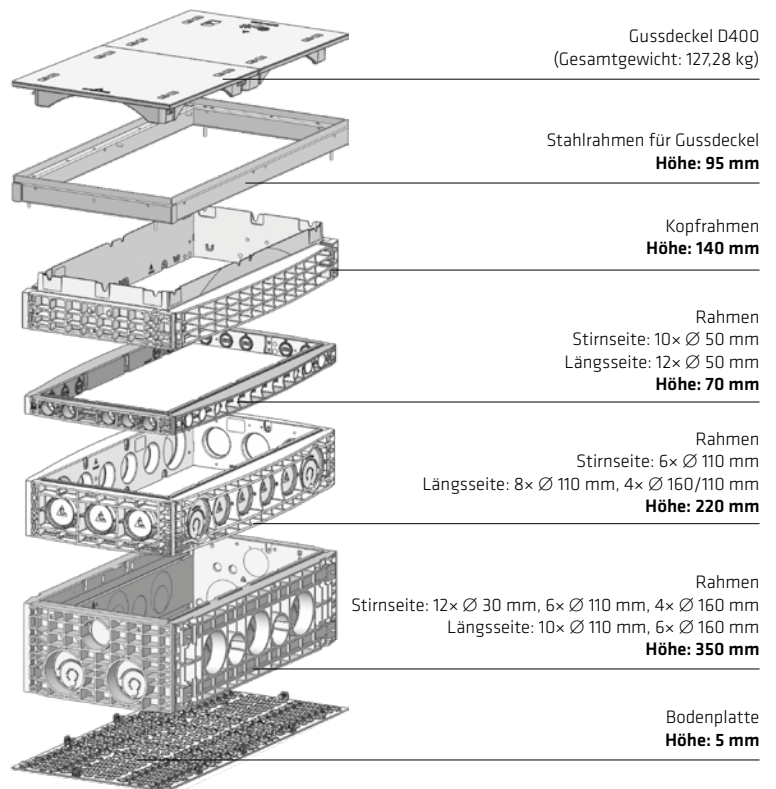

LANGMATZ KOMPLETTSCHACHT EK338

- LW 550 × 1.165 mm
- Kl. D 400
- Gesamthöhe: 880 mm
- Abdeckung aus Gusseisen Verriegelung mit 6-kant SW24
- mit Höhenausgleich und 6 Stufentüllen
- Gesamtgewicht: 220 kg

KBN LICKSB400VR

LANGMATZ RAHMENELEMENT EK338

- LW 550 × 1.165 mm
- Gesamthöhe: 220 mm
- Anschlüsse: Stirnseite 3 × 100 mm und Längsseite 4 × 110 mm, 2 × 160 mm
- Gesamtgewicht: 26,5 kg

KBN LICPCR220