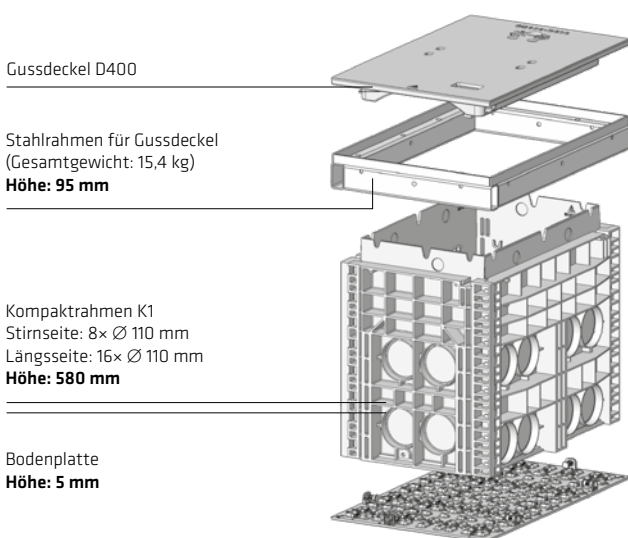

NETZVERTEILER

LANGMATZ GF-NVT-L 2.8 - 96X7/10 MKR OHNE KASSETTEN

- 96× Mikrorohre mit Ø 7 mm oder Ø 10 mm und 96× Gf-Mikrokabel mit Ø 1,3 mm bis Ø 4,0 mm
- 60 x Mikrorohre mit Ø 12 mm und 60 x Gf-Mikrokabel mit Ø 1,3 mm bis Ø 4,0 mm
- Universal-Mikrokabelsortierung für Bereich Ø 2,5 - Ø 4,0 mm
- Optimierte Kabelführung vom Schrank zur Türe und einfache Nachbelegung weiterer Kabel bis zum Vollausbau
- Abfangung Zentraladerelement der Zugangskabel an Gehäuserückwand oder Türe möglich
- Montagehilfe zum erleichterten Einführen der Mikrorohre durch die Abdichtplatte
- Bis zu 12× Mikrorohre und Minikabel im Zugangsbereich möglich
- verbesserte Mikrokabelführung durch optimierte Position der Mikrokabelsortierung
- Höhe inkl. Sockel: 2110 mm, Breite 775 mm, Tiefe 340 mm (mit Schwenkhebel max. 370 mm)

KBN NVT9671028

KABELSCHÄCHTE

LANGMATZ KOMPLETTSCHACHT EK368

- LW 650 × 400 mm K1
- Kl. D 400
- Gesamthöhe: 680 mm
- Abdeckung aus Gusseisen Verriegelung mit 6-kant SW24
- ohne Höhenausgleich und 4 Stufentüllen
- Gesamtgewicht: 95,5 kg

KBN LICKSB400VR

LANGMATZ KOMPLETTSCHACHT EK338

- LW 550 × 1.165 mm
- Kl. D 400
- Gesamthöhe: 880 mm
- Abdeckung aus Gusseisen Verriegelung mit 6-kant SW24
- mit Höhenausgleich und 6 Stufentüllen
- Gesamtgewicht: 220 kg

KBN LICKSB400VR

LANGMATZ RAHMENELEMENT EK338

- LW 550 × 1.165 mm
- Gesamthöhe: 220 mm
- Anschlüsse: Stirnseite 3 × 100 mm und Längsseite 4 × 110 mm, 2 × 160 mm
- Gesamtgewicht: 26,5 kg

KBN LICPCR220

ausbetonierter Deckel B125/D400