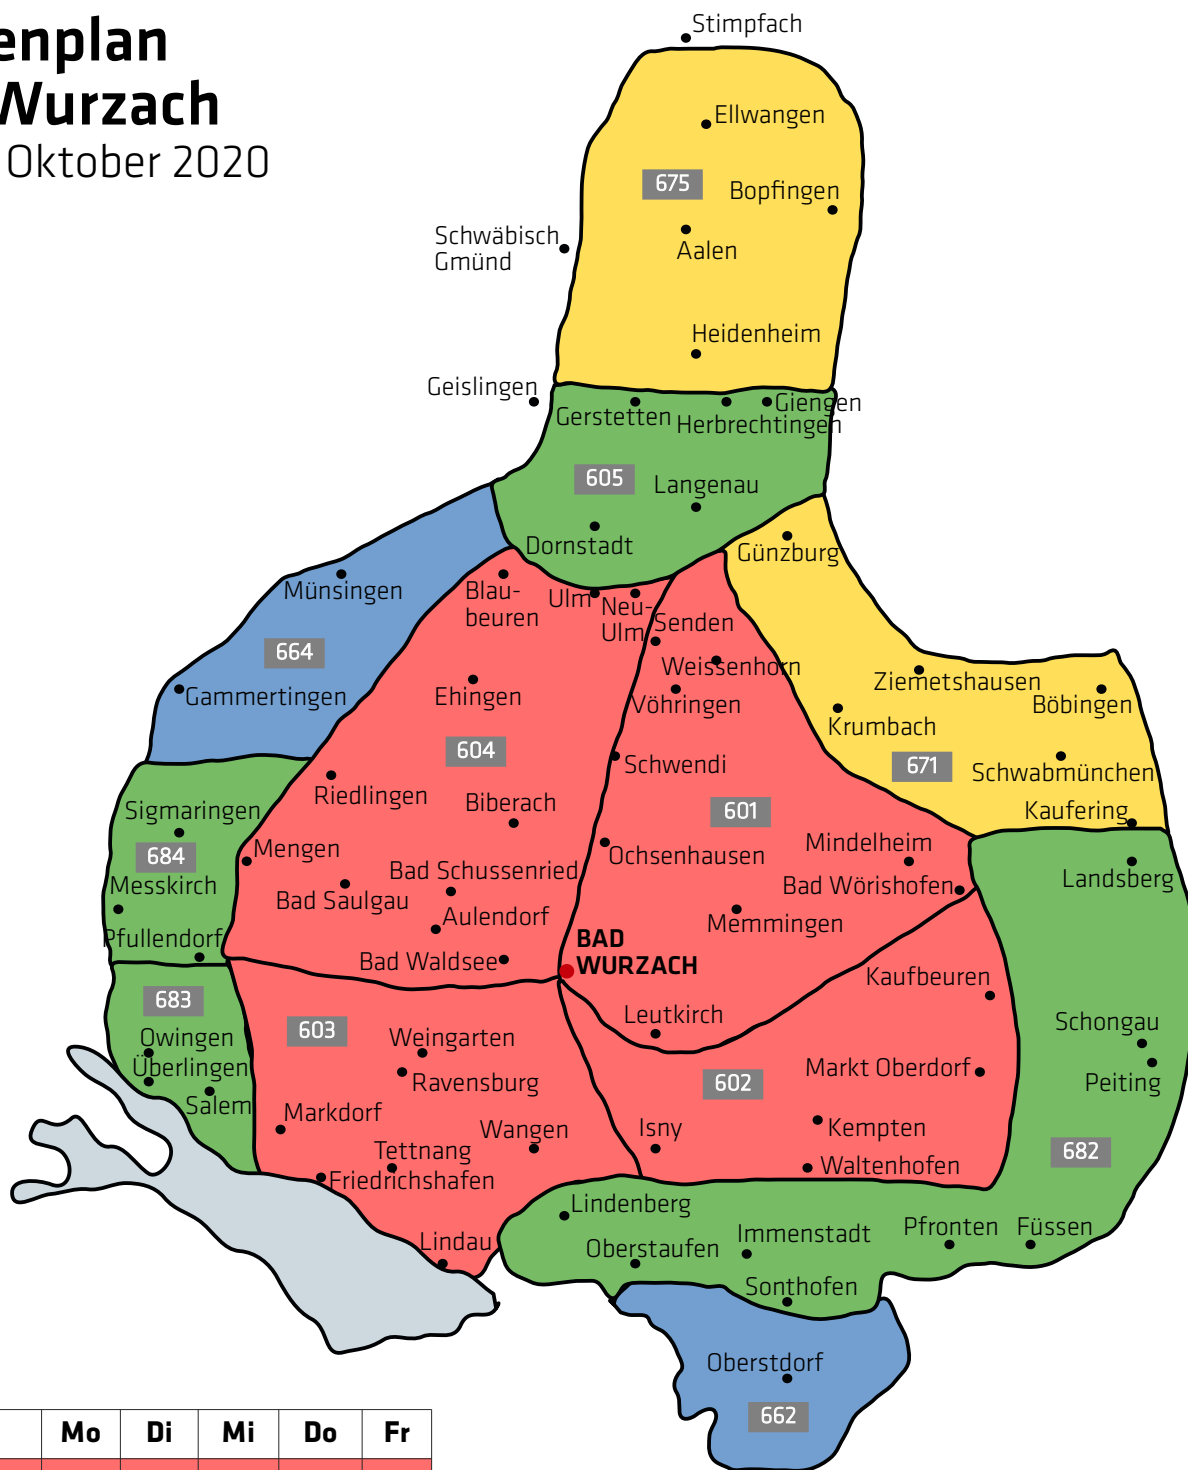

# Tourenplan Bad Wurzach

Stand: Oktober 2020

	Mo	Di	Mi	Do	Fr
601	x	x	x	x	x
602	x	x	x	x	x
603	x	x	x	x	x
604	x	x	x	x	x
605	x	x	x	x	
682	x	x	x	x	
683	x	x	x	x	
684	x	x	x	x	
662	x		x		
664	x		x		
671		x		x	
675		x		x	
Verbund Hbg.			x		

- täglich
- Montag bis Donnerstag
- Montag und Mittwoch
- Dienstag und Donnerstag

### weitere Touren:

- 650 Sondertour
- 630 Paketdienst Standard
- 640 Paketdienst Express