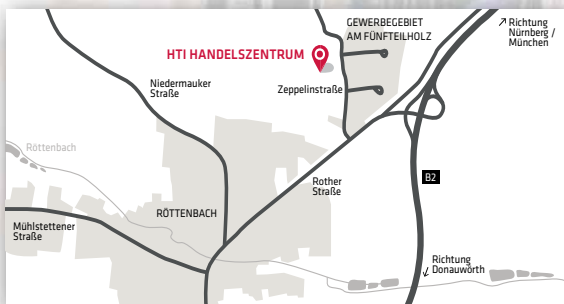

AM HANDELSZENTRUM RÖTTENBACH

STEHEN UNSERE MITARBEITER IM ERSTEN EIGENEN HTI ABEX FÜR SIE BEREIT

UNSERE ÖFFNUNGSZEITEN

Montag bis Donnerstag von 7.00 Uhr bis 16.00 Uhr
Freitag von 7.00 Uhr bis 12.00 Uhr

UNSERE ABEX HOTLINE

Mobil +49 (0) 151 - 68 91 74 37
bzw. die Telefonnummer Ihres persönlichen
Betreuers im Innendienst (für Vorbestellungen).

SO FINDEN SIE UNS