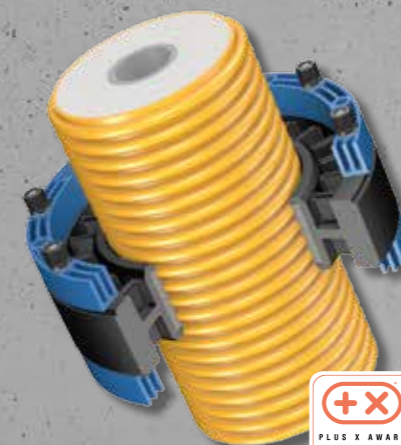

ITL – EINE „KNACKIGE“ IDEE

ITL (Integrated Torque Limiter) garantiert beim Verspannen immer das richtige Drehmoment. Spezialwerkzeuge sind überflüssig. Das innovative ITL macht es möglich. Speziell für diesen Zweck entwickelte Muttern trennen sich bei einem definierten Drehmoment schnell und zuverlässig ab: Das „Freidrehen“ ist an schwerzugänglichen Stellen ein eindeutig wahrnehmbares Signal. Und bietet maximale Einbausicherheit mit System.

CURAFLEX NOVA® UNO

Curaflex Nova® Uno

EFFIZIENTE STANDARD-LÖSUNG FÜR GÄNGIGE MEDIENLEITUNGEN

Curaflex Nova® Uno/T
(geteilte Version)
> bei bestehender
Medienleitung

Curaflex Nova® Uno/O
(mit Verschluss-Stopfen)
> als dauerhafter Blind-
verschluss

CURAFLEX NOVA® MULTI

FLEXIBLE ABDICHTUNG FÜR UNTERSCHIEDLICHE MEDIENLEITUNGEN

DDE – Doyma Diameter Extension (steckbare Module)
> Werkzeuglose und reversible Anpassung an
vorhandene Medienleitung

CURAFLEX NOVA® SENSO

SPEZIALIST FÜR EMPFINDLICHE & OBERFLÄCHENSTRUKTURIERTE ROHRE

STS – Soft Tight System (weiches Butylband)
> für flexible, vorisolierte Kunststoff- und
Kabelschutzrohre