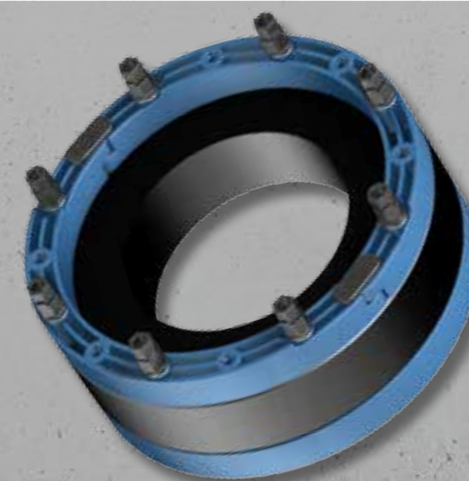

Curaflex Nova® Multi mit Steckmodulen zur flexiblen Abdichtung unterschiedlichster Medienleitungen bei unvorhergesehenen Einbausituationen mit abweichend dimensionierten Medienleitungen. Curaflex Nova® Senso als innovativer Spezialist für empfindliche Rohrleitungen und Curaflex Nova® Uno für effiziente Basisanwendung für alle gängigen Rohr- und Kabeldurchmesser.

In jedem Curaflex Nova® steckt eine Menge Spitzentechnik: **ITL (Integrated Torque Limiter)** gewährleistet optimalen Anpressdruck und das richtige Drehmoment, flotte Montage inklusive. Mit Gestellringen aus **speziellem, nichtleitendem Hochleistungskunststoff** hat elektrochemische Korrosion keine Chance mehr. **DOYMA GRIP** garantiert einen optimalen Anpressdruck durch extrem rutschfesten und sehr **alterungsbeständigen EPDM-Spezial-Elastomer**.

ITL – EINE „KNACKIGE“ IDEE

ITL (Integrated Torque Limiter) garantiert beim Verspannen immer das richtige Drehmoment. Spezialwerkzeuge sind überflüssig. Das innovative ITL macht es möglich. Speziell für diesen Zweck entwickelte Muttern trennen sich bei einem definierten Drehmoment schnell und zuverlässig ab: Das „Freidrehen“ ist an schwerzugänglichen Stellen ein eindeutig wahrnehmbares Signal. Und bietet maximale Einbausicherheit mit System.

CURAFLEX NOVA® UNO

Curaflex Nova® Uno

EFFIZIENTE STANDARD-LÖSUNG FÜR GÄNGIGE MEDIENLEITUNGEN

Curaflex Nova® Uno/T
(geteilte Version)
> bei bestehender
Medienleitung

Curaflex Nova® Uno/O
(mit Verschluss-Stopfen)
> als dauerhafter Blind-
verschluss