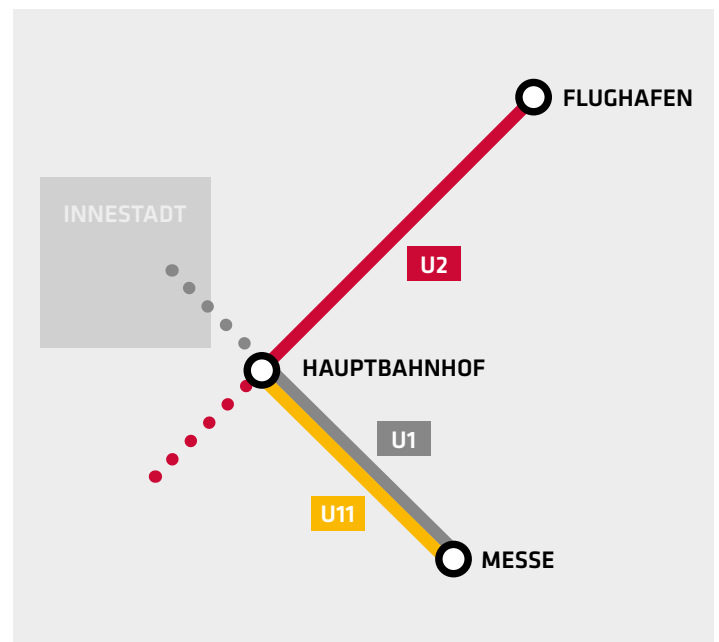

GALABAU 2014

ANREISE MIT AUTO ODER ZUG

ANREISE MIT DEM AUTO

- Schnelle Anbindung an die Autobahnen A3, A6, A9 und A73
- Beschilderung aus allen Richtungen sowie gut ausgebaute Zubringer zum Messezentrum Nürnberg
- Stressfreie Anreise durch Europas führendes Verkehrs- und Parkleitsystem
- **Adresse für Navigationssystem:** Karl-Schönleben-Straße oder Sonderziel Messe

PARKPLÄTZE AN DER NÜRNBERGMESSE

In den Parkhäusern und auf Parkplätzen im und am Messegelände parken Besucher für EUR 8,00 pro Tag. Die Parktickets sind vor Ort erhältlich. Behindertenparkplätze stehen direkt vor den Zugängen der NürnbergMesse zur Verfügung. Übrigens, Parkausweise für Aussteller können bequem im AusstellerShop bestellt werden.

ANREISE MIT DEM ZUG

AB HAUPTBAHNHOF NÜRNBERG

- **Anschluss:** U-Bahn Linie 1 in Richtung Langwasser; Fahrtzeit acht Minuten bis Haltestelle »Messe«
- Online-Abfrage aller weiteren Nahverkehrsverbindungen zur NürnbergMesse über die Verbindungssuche des Verkehrsverbund Großraum Nürnberg oder unter www.vgn.de/messe.