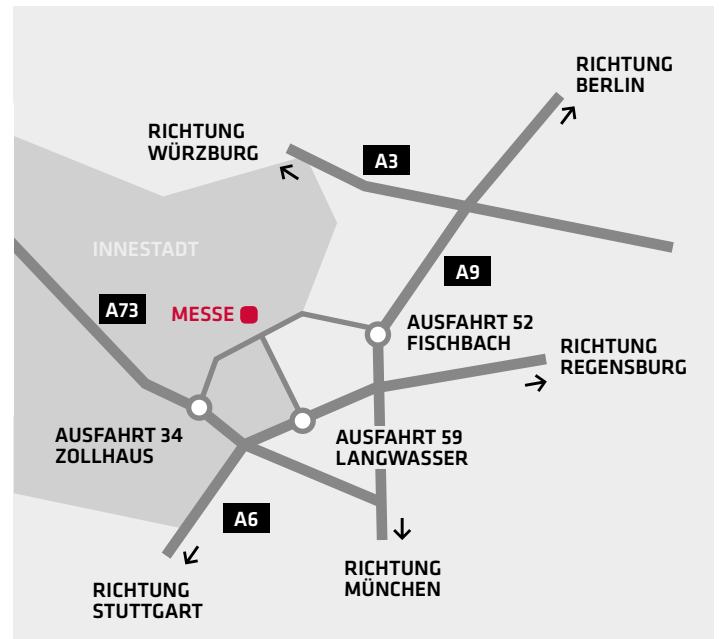

GALABAU 2014

ANREISE MIT AUTO ODER ZUG

ANREISE MIT DEM AUTO

- Schnelle Anbindung an die Autobahnen A3, A6, A9 und A73
- Beschilderung aus allen Richtungen sowie gut ausgebaute Zubringer zum Messezentrum Nürnberg
- Stressfreie Anreise durch Europas führendes Verkehrs- und Parkleitsystem
- **Adresse für Navigationssystem:** Karl-Schönleben-Straße oder Sonderziel Messe

PARKPLÄTZE AN DER NÜRNBERGMESSE

In den Parkhäusern und auf Parkplätzen im und am Messegelände parken Besucher für EUR 8,00 pro Tag. Die Parktickets sind vor Ort erhältlich. Behindertenparkplätze stehen direkt vor den Zugängen der NürnbergMesse zur Verfügung. Übrigens, Parkausweise für Aussteller können bequem im AusstellerShop bestellt werden.

ANREISE MIT DEM ZUG

AB HAUPTBAHNHOF NÜRNBERG

- **Anschluss:** U-Bahn Linie 1 in Richtung Langwasser; Fahrtzeit acht Minuten bis Haltestelle »Messe«
- Online-Abfrage aller weiteren Nahverkehrsverbindungen zur NürnbergMesse über die Verbindungssuche des Verkehrsverbund Großraum Nürnberg oder unter www.vgn.de/messe.