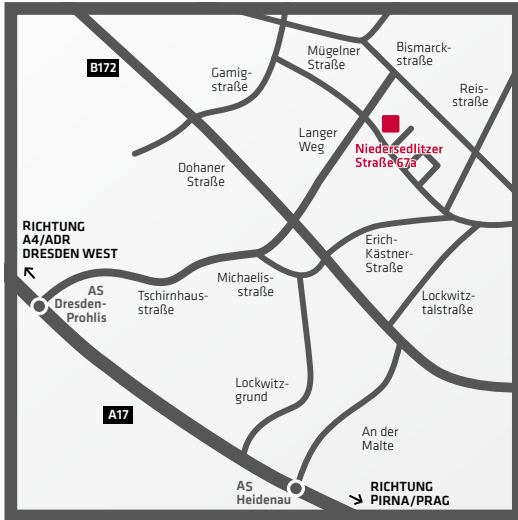

SO FINDEN SIE UNS

ABHOLSTÜTZPUNKT DRESDEN-NIEDERSEDLITZ

NIEDERSEDLITZER STRASSE 67A
01257 DRESDEN-NIEDERSEDLITZ
T +49 35204 966-588
F +49 35204 966-6588
M +49 151 55037618

HTI
DINGER & HORTMANN

NEUERÖFFNUNG

ABHOLSTÜTZPUNKT DRESDEN-NIEDERSEDLITZ

HTI DINGER & HORTMANN KG
DRESDENER STRASSE 2
01665 DRESDEN-KLIPPHAUSEN
T +49 35204 966-0 | **F** +49 35204 966-119
HTI-DINGER-HORTMANN.DE

WIR SIND FÜR SIE VOR ORT ...

NEUERÖFFNUNG IN DRESDEN-NIEDERSEDLITZ

Liebe Kunden,
wir haben wieder ein Stück Unabhängigkeit für Sie erreicht! Mit dem neuen **ABHOLSTÜTZPUNKT** in **DRESDEN-NIEDERSEDLITZ** steht Ihnen ein weiterer Logistik-Stützpunkt zur Verfügung: Für kurze Wege ohne Lieferfristen – wie Sie es von uns kennen.