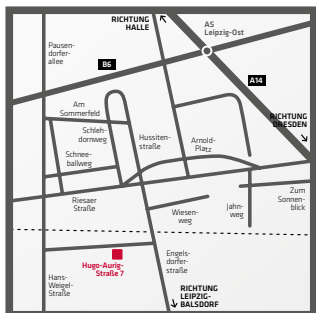

## WIR FREUEN UNS AUF SIE

Jetzt geht es los. Unsere Türen stehen von Montag bis Freitag für Sie offen. Entdecken Sie unser umfangreiches Sortiment an den neuen Standorten in Leipzig-Engelsdorf und Halle.

## UNSERE ABHOLSTÜTZPUNKTE IN LEIPZIG-ENGELSDORF UND HALLE

HUGO-AURIG-STRASSE 7  
04319 LEIPZIG-ENGELSDORF  
**T** +49 34203 568-577  
**F** +49 34203 568-8577  
**M** +49 170 3394991

ÄUßERE RADEWELLER STRASSE 4  
06132 HALLE  
**T** +49 34203 568-588  
**F** +49 34203 568-8588  
**M** +49 170 5568740