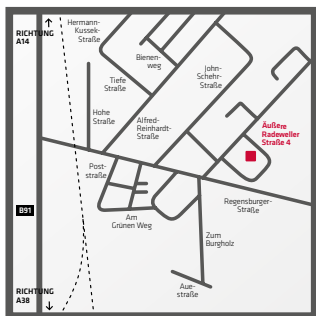

## UNSERE ABHOLSTÜTZPUNKTE IN LEIPZIG-ENGELSDORF UND HALLE

HUGO-AURIG-STRASSE 7  
04319 LEIPZIG-ENGELSDORF  
**T** +49 34203 568-577  
**F** +49 34203 568-8577  
**M** +49 170 3394991

ÄUßERE RADEWELLER STRASSE 4  
06132 HALLE  
**T** +49 34203 568-588  
**F** +49 34203 568-8588  
**M** +49 170 5568740