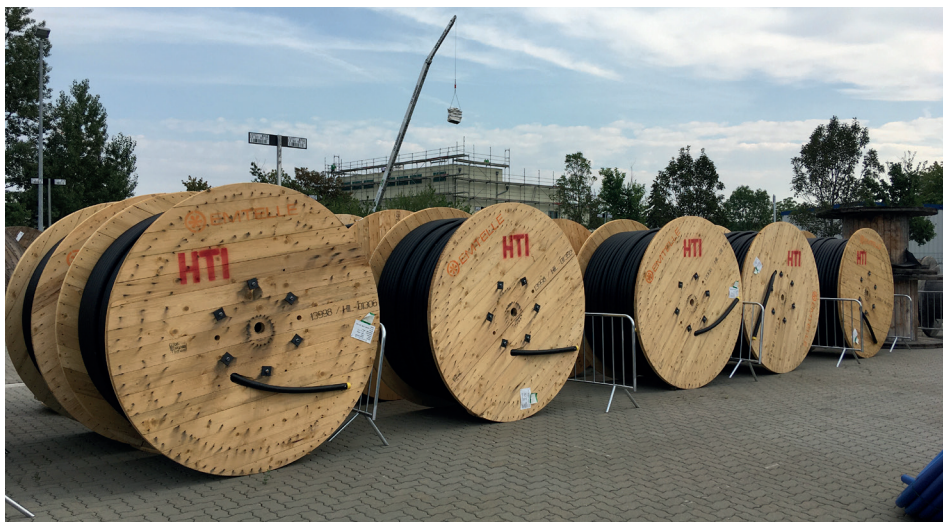

SERVICE UND LEISTUNG

KABELSCHUTZROHR PE-HD 50×4,6 MM IMMER. ENDLOS. BOHRFÄHIG.

AUF HOLZEINWEGTROMMEL. UNENDLICH MIETFREI!

- Fertigung nach DIN 16874
- für alle Verlegungsmethoden: Spülbohren, Einpflügen, Einfräsen, direkte Erdverlegung, Einziehen
- Werkstoff: PE-HD
- Farbe: schwarz
- innen gerieft
- Rohrlänge: 1.000 Meter
- UV Schutz: mind. 12 Monate
- Holzeinwegtrommel
- Zulassung: Deutsche Telekom, Vodafone
- Trommelgröße: 2.200 × 750 × 1.000 mm (Höhe × Kern × Breite ohne Flansch)
- Gesamtgewicht/Trommel: 980 kg

KBN KSR745046T1000

**AB LAGER
VERFÜGBAR**