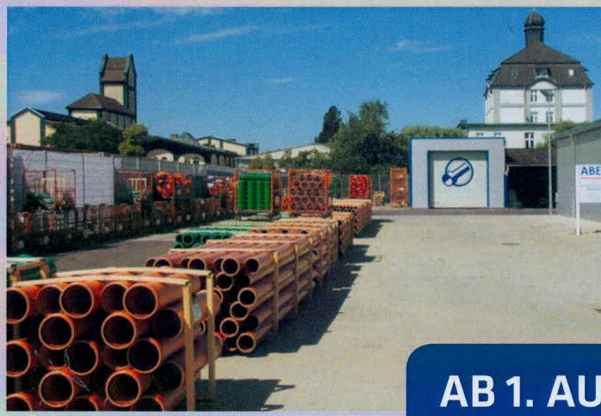

HTI Feldtmann KG

Fachgroßhandel für Haustechnik, Tiefbau und Industrietechnik

**AB 1. AUGUST 2015 IN
HAMBURG-WILHELMSBURG**

NEUER ABHOLSTANDORT FÜR TIEF- UND GALABAUMATERIAL IN HAMBURG-WILHELMSBURG

Sehr geehrte Damen und Herren,

wir freuen uns Ihnen ab dem **1. August 2015** ein neues Abhollager für Tief- und Galabbaumaterial bieten zu können. Sie finden uns in **Hamburg-Wilhelmsburg | Rubbertstraße 21**.

Unsere Mitarbeiter sind **Montag bis Donnerstag** von **6.45 bis 16.30 Uhr** und **Freitag** von **6.45 bis 13.00 Uhr** für Sie vor Ort. **Herrn Marius Böhm** und **Herrn Marc Dachs** erreichen Sie telefonisch unter **+49 40 30236424**.

Wir bieten Ihnen ein reichhaltiges Sortiment an KG, KG 2000, Drain-, Kabuflex Rohren, Schachtabdeckungen, Entwässerungsrinnen, KG- und Drainageschächten sowie Betonschächte und Oberflächenmaterial wie z.B. Pflaster, Bordsteine etc.

Unsere Abholläger in **Hamburg-Rahlstedt, Bei der neuen Münze 23** und **Hamburg-Schnelsen, Pinneberger Straße 52-54** stehen Ihnen weiterhin mit dem gewohnten Service zur Verfügung.

Wir freuen uns auf Ihren Besuch

Ihr Team der HTI FELDTMANN KG