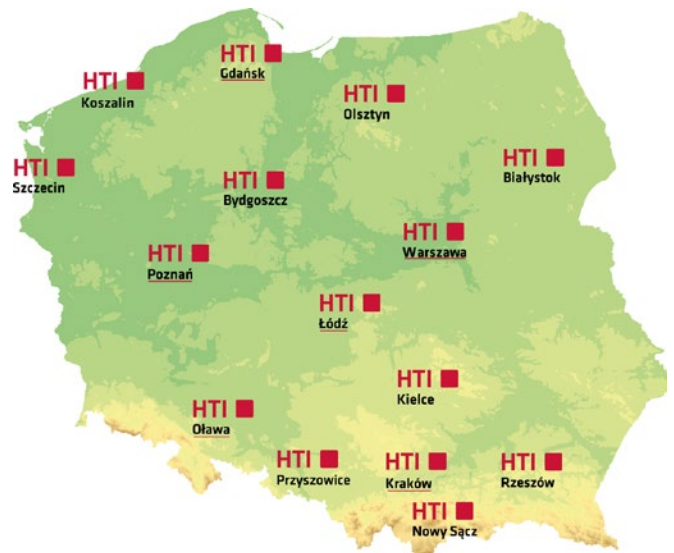

HTI BP SP. Z O.O. WARSZAWA SP. KOM.

03-017 WARSZAWA | UL. CIESLEWSKICH 44
T +48 2 25107857 | F +48 2 25107907
HTI-WARSZAWA@HTI-BP.P

15-381 BIAŁYSTOK | UL. WOJSK OCHRONY POGRANICZA 11
T +48 510 221898 | F +48 85 7402260
TKOMOROWSKI@HTI-BP.PL