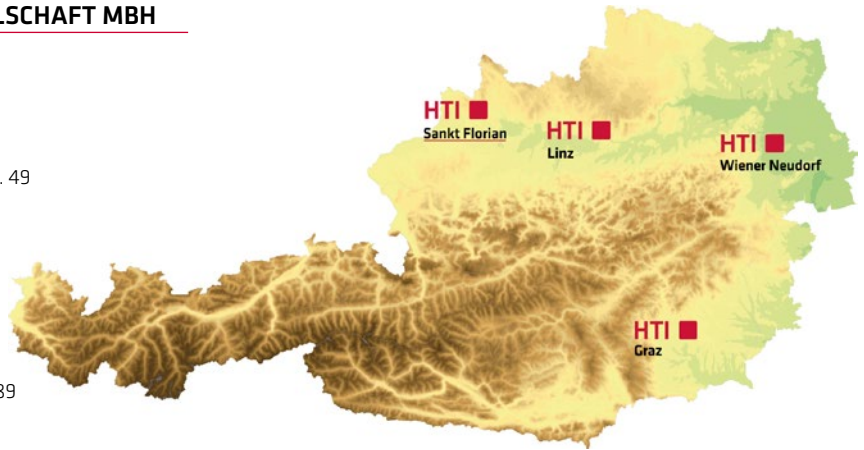

WEITERE HTI GESELLSCHAFTEN IN EUROPA

WIR WACHSEN FLÄCHENDECKEND ÜBER UNSERE GRENZEN HINAUS

ÖSTERREICH

HTI SCHMIDT'S WEYLAND HANDELSGESELLSCHAFT MBH

A-4782 SANKT FLORIAN AM INN | HAID 26
T +43 7712 60214-0 | F +43 7712 60214-120
VERKAUF.SCHAERDING@HTI-HANDEL.AT

A-2355 WIENER NEUDORF | IZ NÖ SÜD, STRAßE 10, OBJ. 49
T +43 2236 677529-201 | F +43 2236 677529-220
VERKAUF.WIEN@HTI-HANDEL.AT

A-4020 LINZ | FREISTÄTTERSTRASSE 401
T +43 732 243546-11 | F +43 732 243546-15
VERKAUF.LINZ@HTI-HANDEL.AT

A-8055 GRAZ-SEIERSBERG | FELDKIRCHNER STRASSE 189
T +43 316 242908-301 | F +43 316 242908-320
VERKAUF.GRAZ@HTI-HANDEL.AT