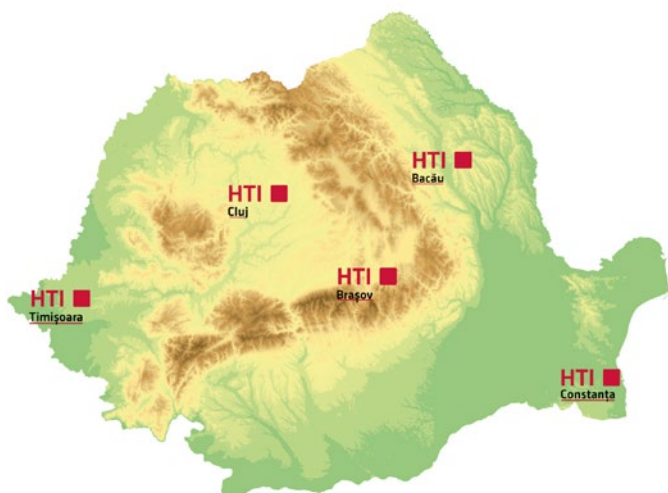

HTI INTERNATIONAL ROMANIA SRL CONSTANTA

RO-900330 CONSTANȚA | BLD. AUREL VLAICU NR. 191C, ETAJ 2
T +40 341 425-197 | F +40 341 425-194