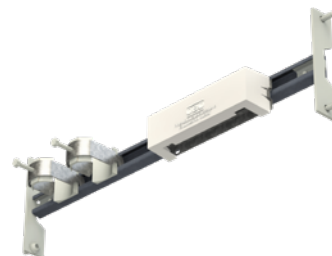

SERVICE & LEISTUNG

LANGMATZ GLASFASER-NETZVERTEILER INKL. ZUBEHÖR & KUNSTSTOFFFUNDAMENTE FÜR E-LADESÄULEN

NEU AUS LAGERVORRAT LIEFERBAR

Beschreibung

Langmatz Gf-NVt-L 2.8 - 96 × 7/10 MKR
ohne Kassetten

KBN

NVT9671028

Werksnummer

062450500/500

Langmatz Gf-NVt-L 2.6 120 × 7/10 MKR
ohne Kassetten

NVT120710

062450370

Langmatz Gf-NVt-M 2.6 - 48 × 7/10 MKS 2,5-4
ohne Kassetten

NVT48710

064304002

LIC Mehrfasermanagement
5 mm für Crimpspleißschutz,
12-fach

KBN LICMFMS
Werksnr: 700734600

**Langmatz Kunststofffundament
Ladesäulen EK980**

Leerfundament 250 × 550 mm,
Höhe: 680 mm

KBN LDSFM2555
Werksnr: 069800500/01E

**Glasfaser Universal-Hausein-
führung EK459 1 × 7-12mm**
ausschäumbar, inkl. 2K Schaum

KBN GFUHEK459
Werksnr: 94592001

**Langmatz Erdungs-und
Zugentlastungsset**

KBN EUZES
Werksnr: 700883240